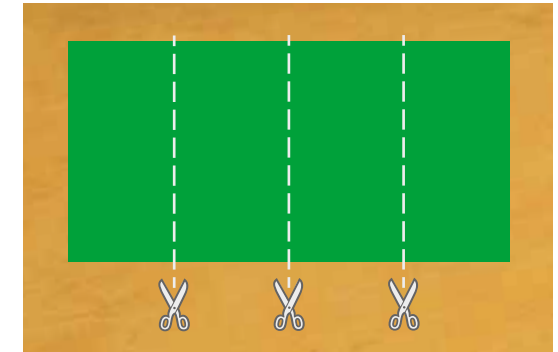

The background of the image is a close-up, slightly blurred view of a sports floor. It features a yellow surface with blue lines and rectangular markings, typical of a basketball court. In the bottom-left corner, a portion of a grey carpeted area is visible.

SPORT BODENSCHUTZ^{.eu}

SPORTS FLOORING PROTECTION

SportGiant

Die große Teppichfliese mit weißem Rücken in 2/1 m und 1/1 m.

Der weiße Rücken zum sicheren Schutz Ihres Sportbodens.

Zum Schutz bei Festen und Veranstaltungen.

Schnelle Verlegung
Selbstliegend

3 Personen verlegen 400 qm in 30 Min.

Service

Lieferbar in 5 Farben.

HELLGRAU MELIERT

DUNKELGRAU MELIERT

BLAU MELIERT

ROT MELIERT

BRAUN MELIERT

Individuelle Passstücke für Ihre Halle.

Auch als 1 Personen Fliese erhältlich.

1/1 m

2/1 m

Technische Daten:
Obermaterial: 100% Polypropylen
Rücken: Plus, weiß (Polyolefine)

Rückenfarbe: Weiß
Brandschutzklasse: Bfl-s1