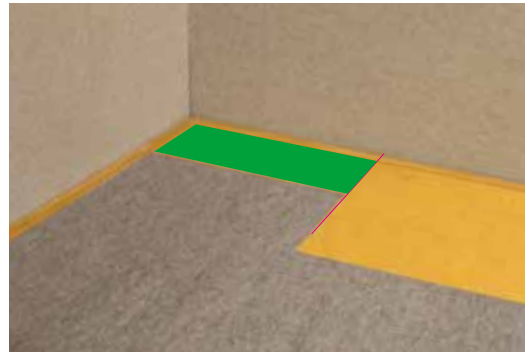

The background of the image is a close-up, slightly blurred view of a sports floor. It features a yellow surface with blue lines and rectangular markings, typical of a basketball court. In the bottom-left corner, a portion of a grey carpeted area is visible.

Schnelle Verlegung
Selbstliegend

3 Personen verlegen 400 qm in 30 Min.

Service

Lieferbar in 5 Farben.

HELLGRAU MELIERT

DUNKELGRAU MELIERT

BLAU MELIERT

ROT MELIERT

BRAUN MELIERT

Individuelle Passstücke für Ihre Halle.

Auch als 1 Personen Fliese erhältlich.

1/1 m

2/1 m

Technische Daten:
Obermaterial: 100% Polypropylen
Rücken: Plus, weiß (Polyolefine)

Rückenfarbe: Weiß
Brandschutzklasse: Bfl-s1